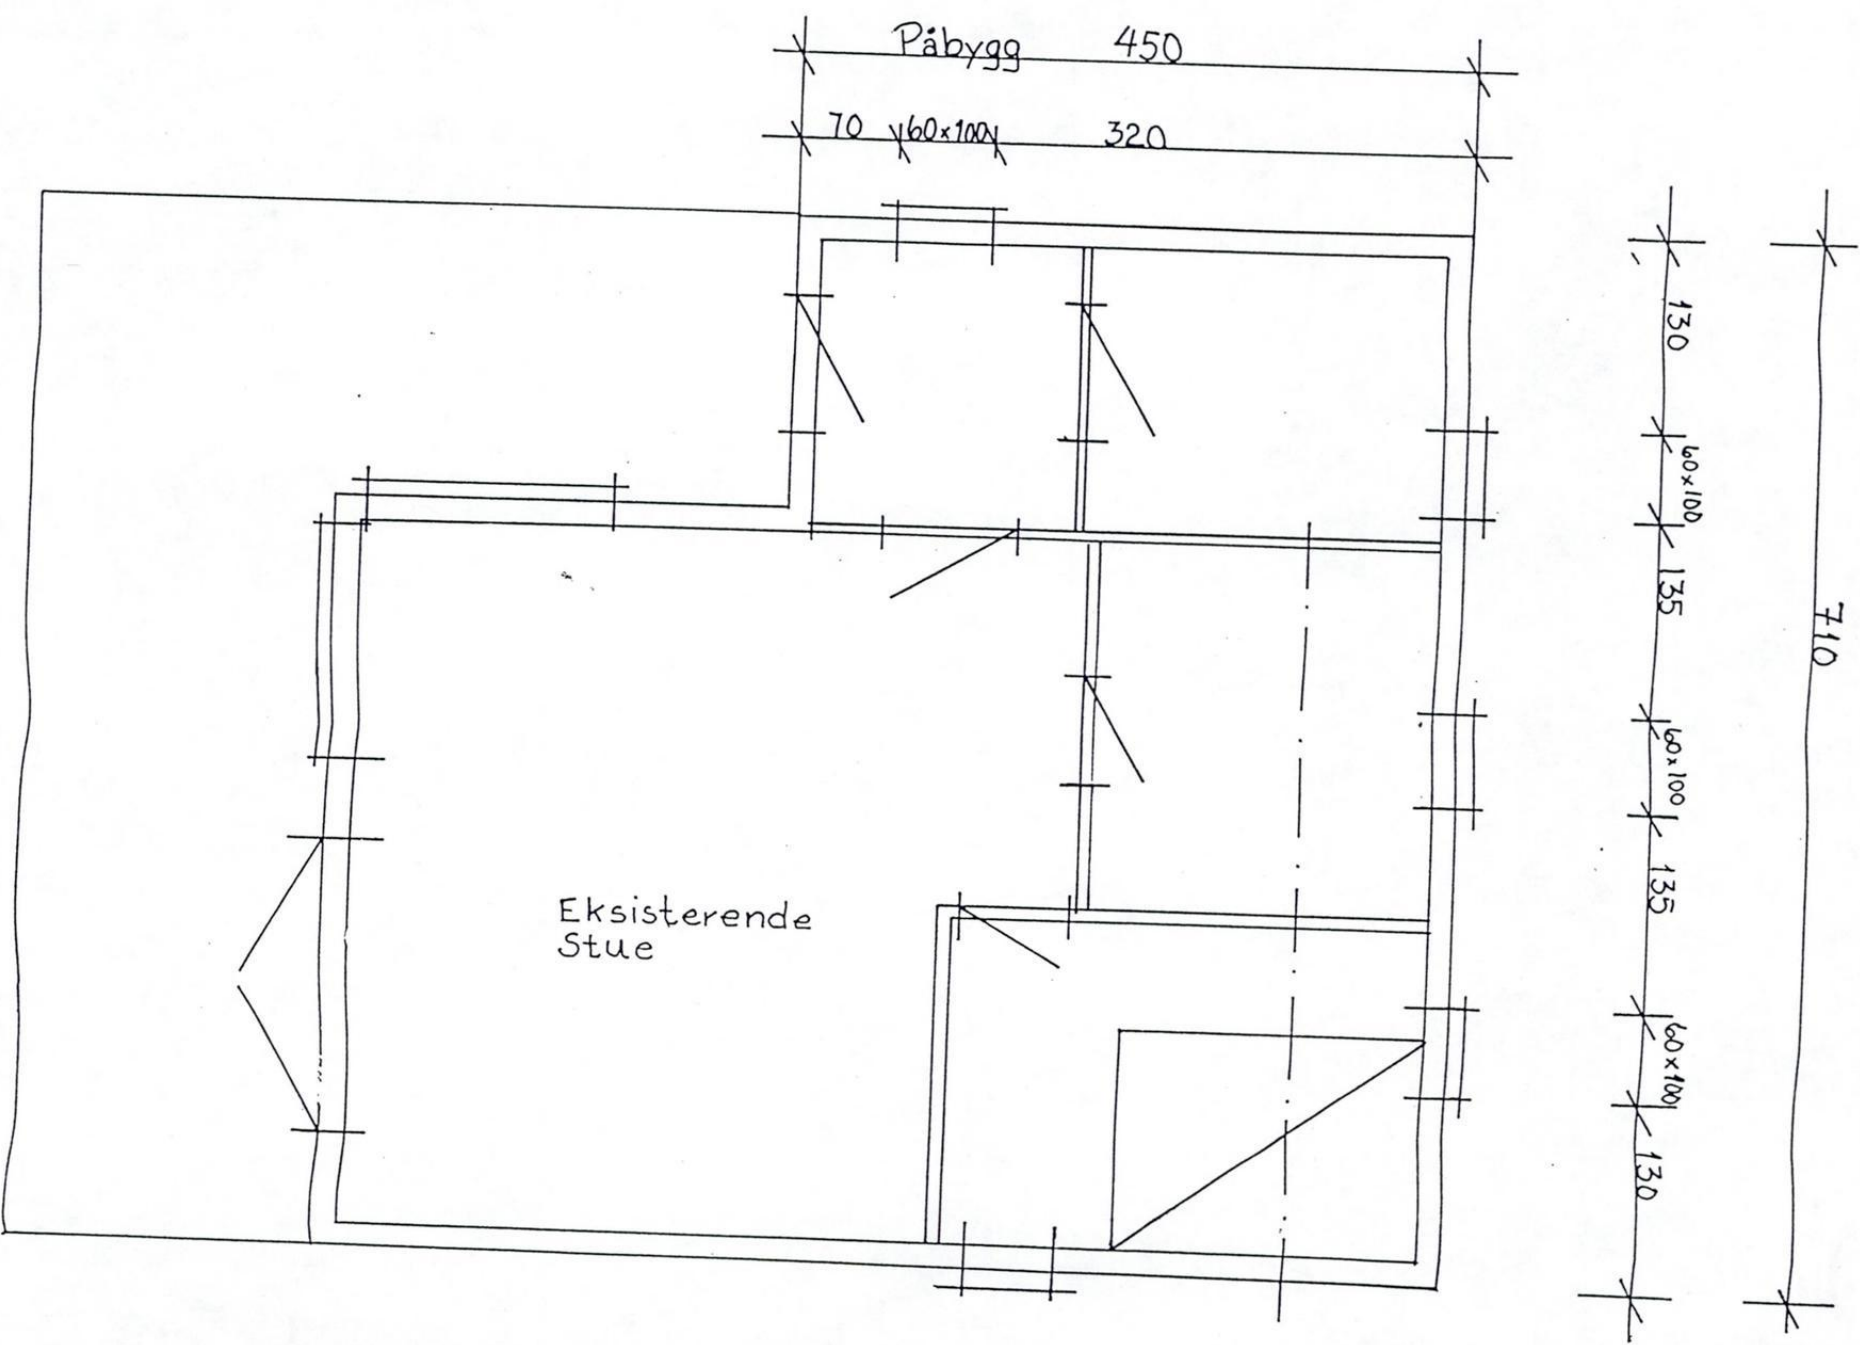

8

7

6

5

F
E
D
C
B
A

ØST

TYSVÆR KOMMUNE
TEKNISK STYRE

28/12-98
[Signature]

7

6

5